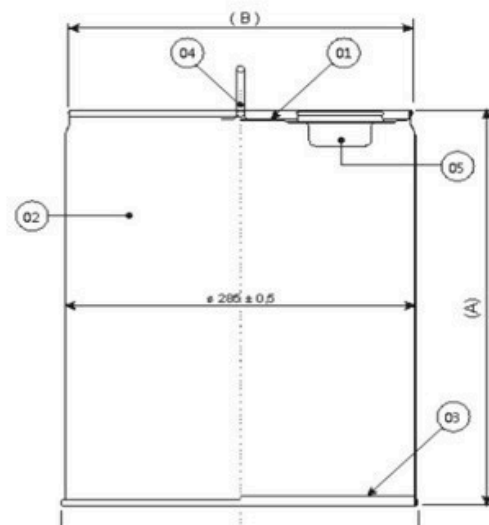

## BALDE METÁLICO TAMPA FIXA 20 L

Capacidade	(B)Diâmetro	(A)Altura
-----	277+1	-----
-----		-----
20 Litros		354 ± 3
-----		-----
-----		-----
-----		-----
-----		-----

Espessura nominal	
Bitola # 29	0.36mm
Bitola # 28	0.40mm

Item	Descrição
1	Tampa
2	Corpo
3	Fundo
4	Alça + Azelha
5	Fechamento