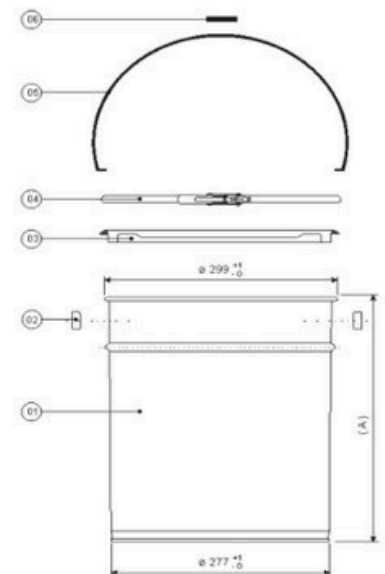

BALDE METÁLICO TAMPA REMOVÍVEL 20 L

Capacidade	(B)Diâmetro	(A)Altura
-----	-----	-----
-----	277+1	-----
-----		-----
-----		-----
20 Litros		354 ± 3
-----		-----
-----		-----
-----		-----

Espessura nominal	
-----	-----
Bitola # 29	0.36mm
Bitola # 28	0.40mm

Item	Descrição
1	Corpo
2	Pitão
3	Tampa com Gaxeta
4	Anel Removível
5	Alça
6	Tube

ACABAMENTO

Capacidade: 15 á 25 litros
Revestimento Interno: Verniz Epóxi Incolor
Revestimento Externo: Cor conforme padrão do cliente, Litografia
Fecho: Anel removível em aço zincado com fecho rápido