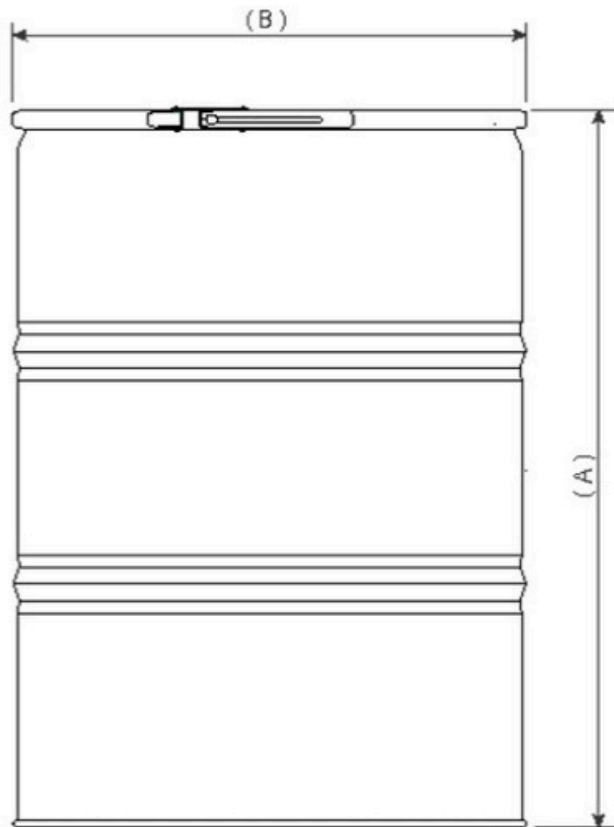

REIS EMBALAGENS

☎ 11 4215-6056

☎ 11 95311-0726

TAMBOR DE AÇO TAMPA FIXA 200 A 210 LITROS

Capacidade	(B)Diâmetro	(A)Altura
200 Litros	573 ± 5	870 ± 3
210 Litros		900 ± 5
-----		-----

Espessura nominal	
Bitola # 20	0.85mm
Bitola # 18	1.06mm
-----	-----

TIPO DE FECHAMENTO DO TAMBOR